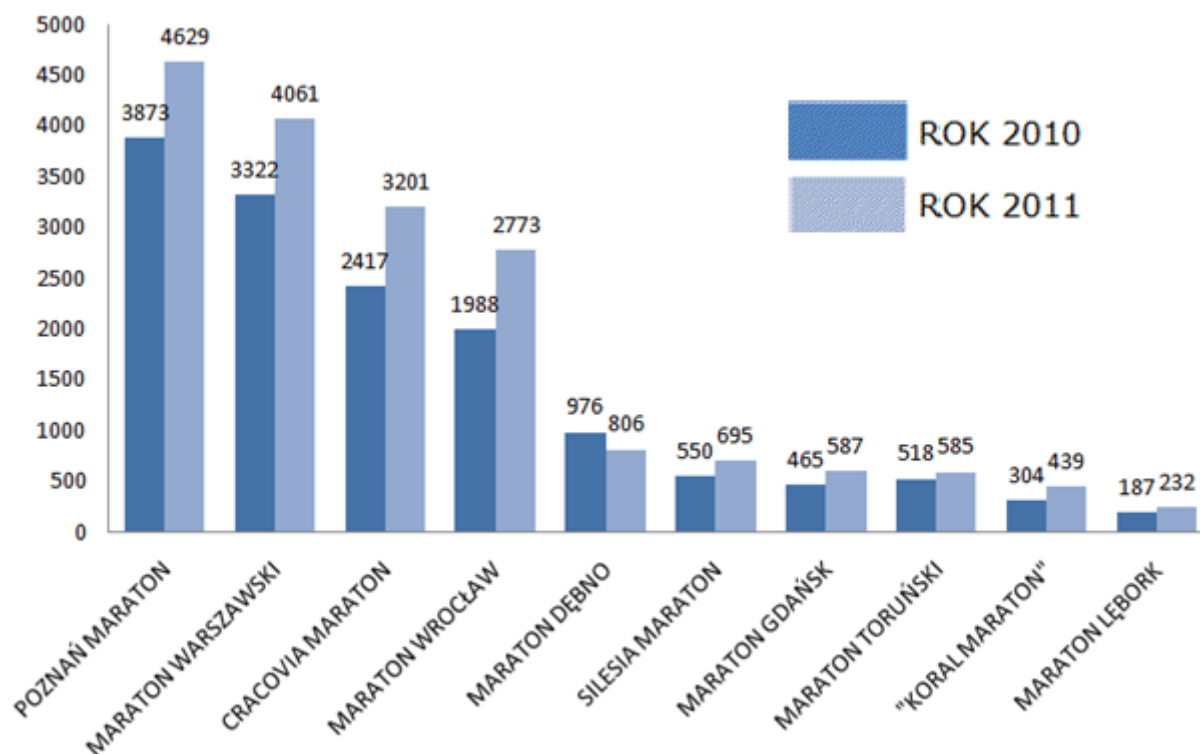

# MARATON

## ZAWODNICY NA MECIE 2010 i 2011

Nazwa Biegu	ILOŚĆ ZAWODNIKÓW		RÓŻNICA ZAWODNIKÓW	
	ROK 2010	ROK 2011	LICZBOWO	PROCENTOWO
POZNAŃ MARATON	3873	4629	756	19,52%
MARATON WARSZAWSKI	3322	4061	739	22,25%
CRACOVIA MARATON	2417	3201	784	32,44%
MARATON WROCLAW	1988	2773	785	39,49%
MARATON DĘBNO	976	806	-170	-17,42%
SILESIA MARATON	550	695	145	26,36%
MARATON GDAŃSK	465	587	122	26,24%
MARATON TORUŃSKI	518	585	67	12,93%
"KORAL MARATON"	304	439	135	44,41%
MARATON LĘBORK	187	232	45	24,06%
<b>RAZEM ZAWODNIKÓW :</b>	<b>14600</b>	<b>18008</b>		
<b>WZROST CAŁKOWITY :</b>	<b>23,34%</b>			

## ZAWODNICY NA MECIE 2010 i 2011 (PODZIAŁ NA PŁEĆ)

	2010		2011	
	MĘŻCZYZNA	KOBIETA	MĘŻCZYZNA	KOBIETA
POZNAŃ MARATON	3500	373	4159	470
MARATON WARSZAWSKI	3022	300	3664	397
CRACOVIA MARATON	2244	173	2895	306
MARATON WROCŁAW	1786	202	2477	296
MARATON DĘBNO	904	72	747	59
SILESIA MARATON	503	47	638	57
MARATON GDAŃSK	431	34	537	50
MARATON TORUŃSKI	478	40	536	49
"KORAL MARATON"	278	26	385	54
MARATON LĘBORK	170	17	209	23