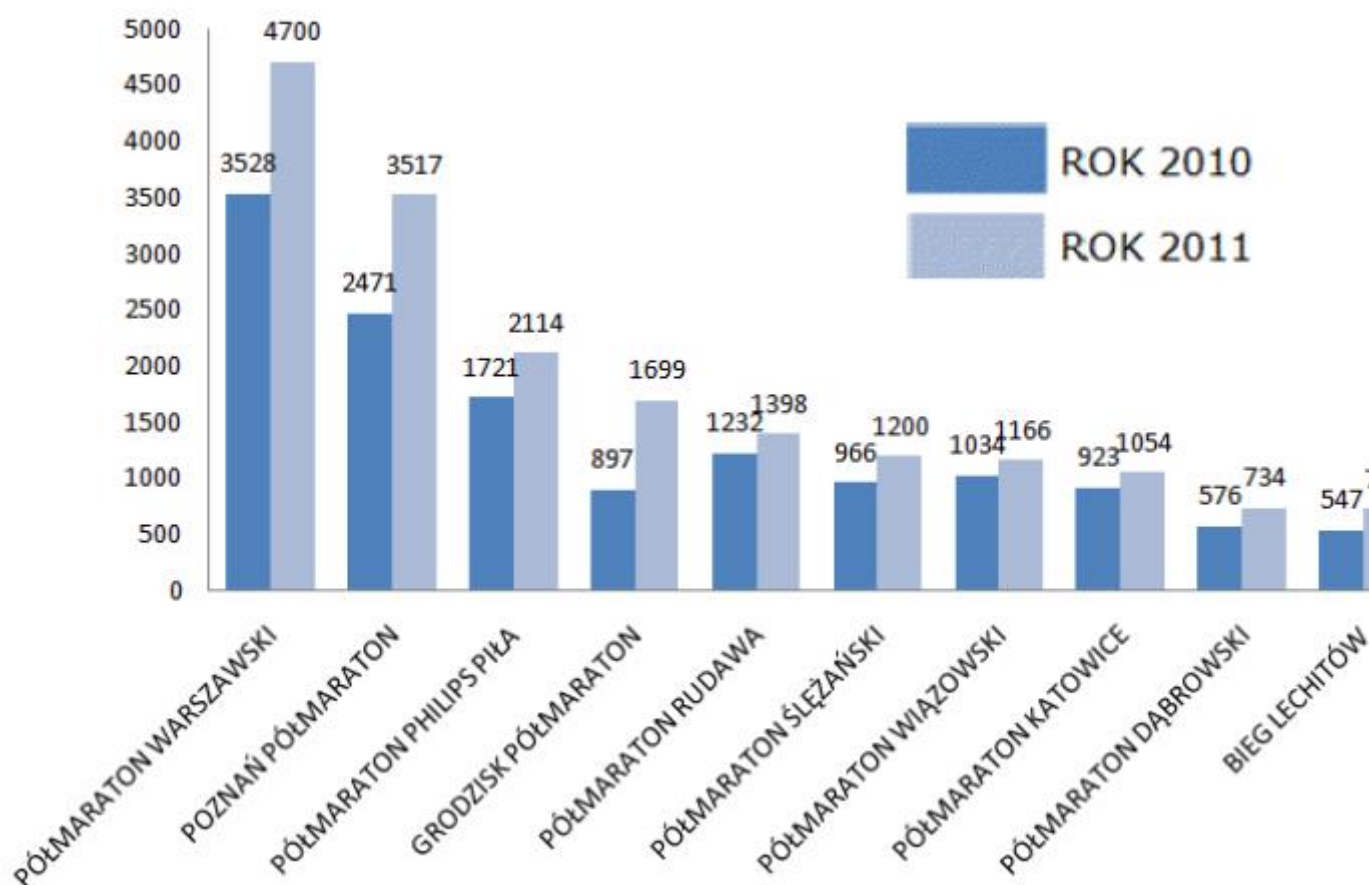

PÓŁMARATON

ZAWODNICY NA MECIE 2010 i 2011

Nazwa Biegu	ILOŚĆ ZAWODNIKÓW		RÓŻNICA ZAWODNIKÓW	
	ROK 2010	ROK 2011	LICZBOWO	PROCENTOWO
PÓŁMARATON WARSZAWSKI	3528	4700	1172	33,22%
POZNAŃ PÓŁMARATON	2471	3517	1046	42,33%
PÓŁMARATON PHILIPS PIŁA	1721	2114	393	22,84%
GRODZISK PÓŁMARATON	897	1699	802	89,41%
PÓŁMARATON RUDAWA	1232	1398	166	13,47%
PÓŁMARATON ŚLĘŻAŃSKI	966	1200	234	24,22%
PÓŁMARATON WIĄZOWSKI	1034	1166	132	12,77%
PÓŁMARATON KATOWICE	923	1054	131	14,19%
PÓŁMARATON DĄBROWSKI	576	734	158	27,43%
BIEG LECHITÓW	547	731	184	33,64%
RAZEM ZAWODNIKÓW :	13895	18313		
WZROST CAŁKOWITY :	31,80%			

ZAWODNICY NA MECIE 2010 i 2011 (PODZIAŁ NA PŁEĆ)

	2010		2011	
	MĘŻCZYZNA	KOBIETA	MĘŻCZYZNA	KOBIETA
PÓLMARATON WARSZAWSKI	2999	529	4014	686
POZNAŃ PÓLMARATON	2174	297	2979	538
PÓLMARATON PHILIPS PIŁA	1521	200	1858	256
GRODZISK PÓLMARATON	788	109	1426	273
PÓLMARATON RUDAWA	1094	138	1216	182
PÓLMARATON ŚLĘŻAŃSKI	880	86	1063	137
PÓLMARATON WIAZOWSKI	907	127	1030	136
PÓLMARATON KATOWICE	814	109	917	137
PÓLMARATON DĄBROWSKI	520	56	658	76
BIEG LECHITÓW	480	67	650	81