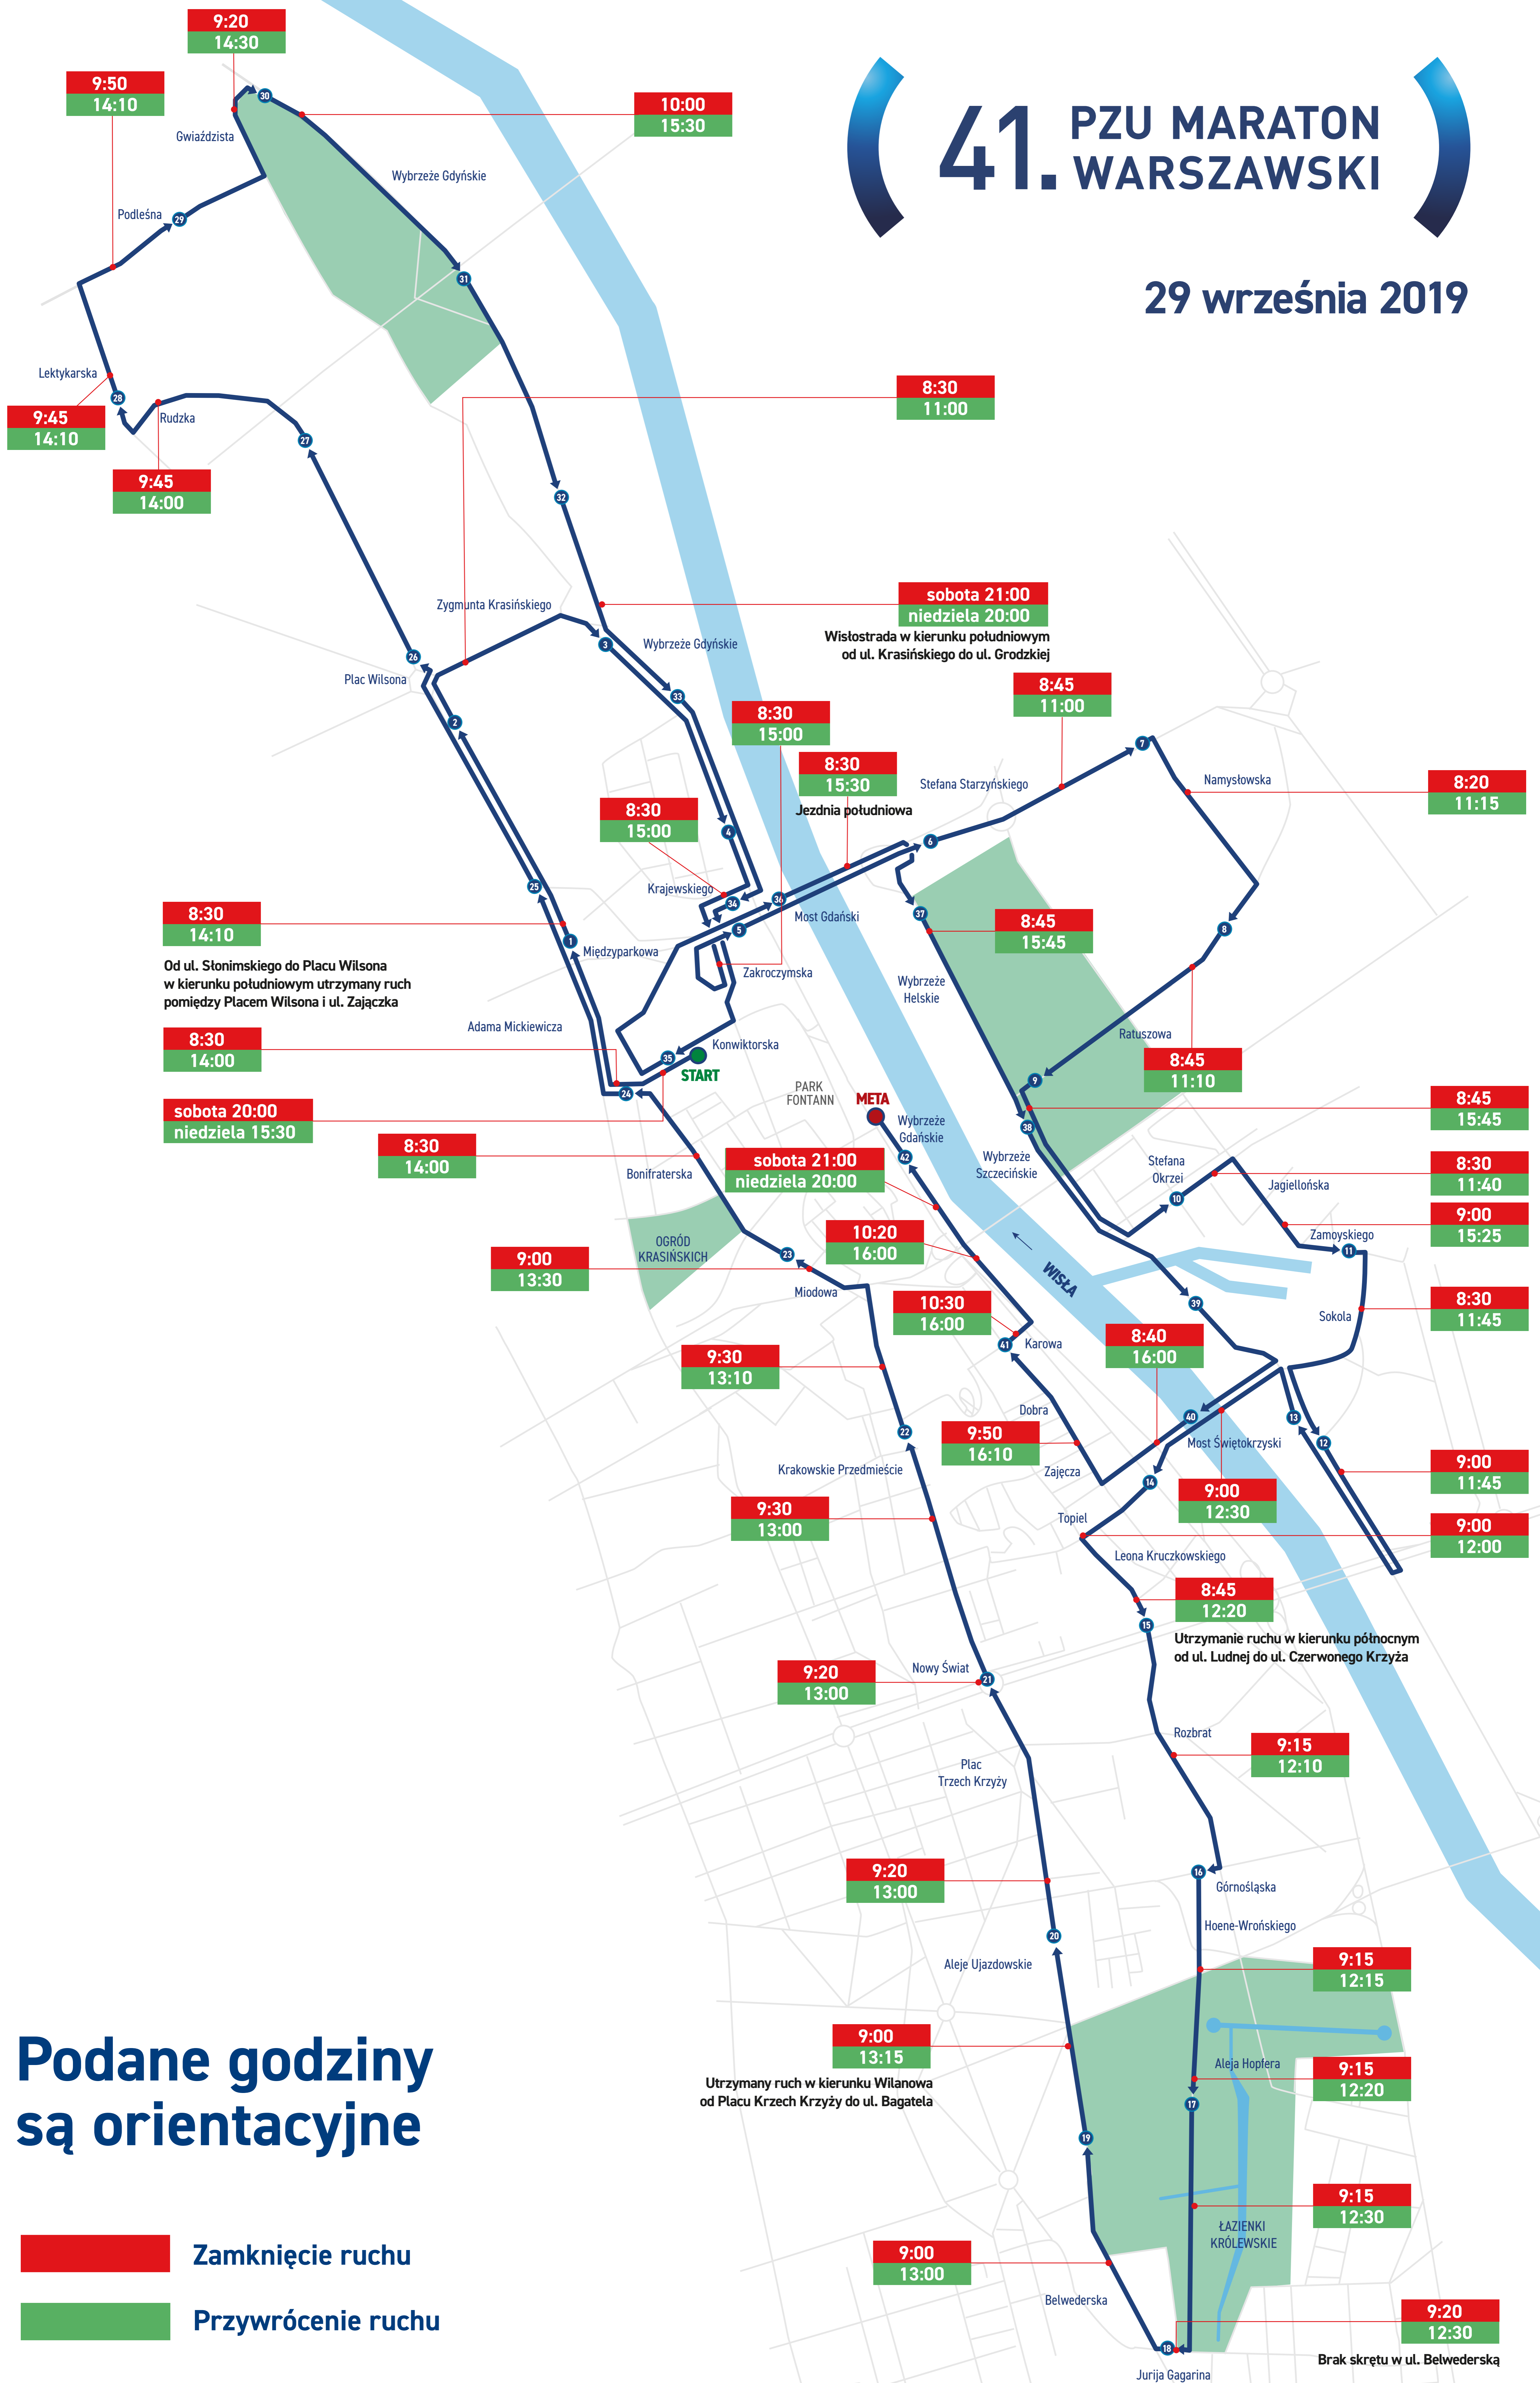

41. PZU MARATON WARSZAWSKI

29 września 2019

Podane godziny są orientacyjne

- Zamknięcie ruchu
- Przywrócenie ruchu

Brak skrętu w ul. Belwederską