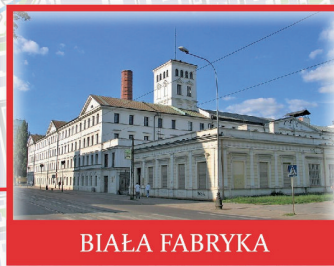

**ROSSMANN**  
Run

ulica  
**Piotrkowska**  
BIEG ulicą PIOTRKOWSKĄ

REWOLUCJI 1905 R.

0 250 500 m