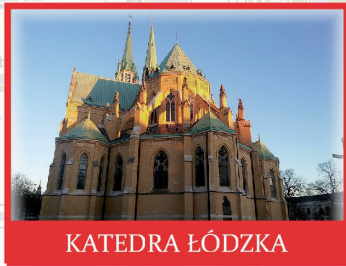

**ROSSMANN**  
Run

ulica  
**Piotrkowska**  
BIEG ulicą PIOTRKOWSKĄ

REWOLUCJI 1905 R.

0 250 500 m